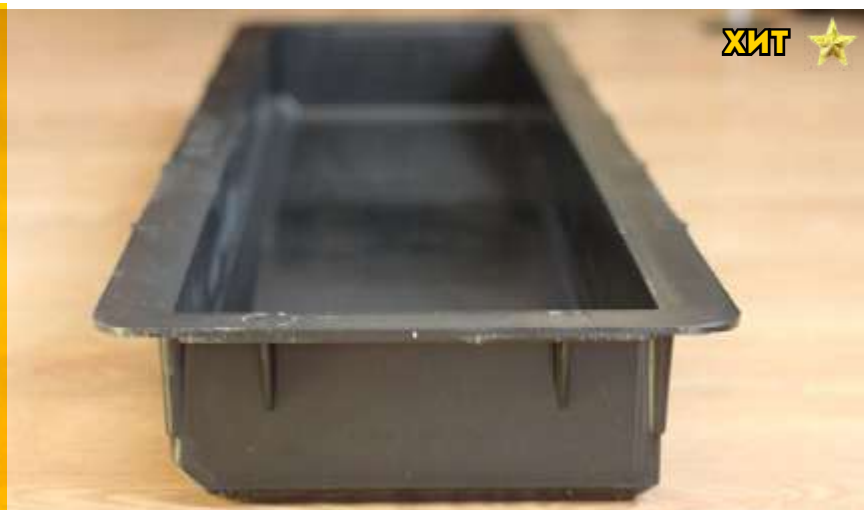

ФОРМА БОРДЮРА ТРОТУАРНОГО 100×20×8 СМ ПОД ГОСТ!

Форма для тротуарного бордюра сделана из качественного первичного и вторичного полипропилена с добавлением каучука, это дало стойкость к постоянным контактам с цементом, жесткость и в тоже время эластичность, что очень важно при расформовке. Форма имеет 40 ребер жесткости, благодаря чему не деформируется и держит геометрию. Готовое изделие получается идеально гладким.

- **Вес формы:** 2 кг
- **Объем формы:** 0,024 м³
- **Количество ребер жесткости:** 40
- **Количество отливок из формы:** до 300

ЦЕНА: 650 ₺

Цена при заказе

от 50 шт. — 620 ₺

от 100 шт. — 600 ₺

от 300 шт. — 570 ₺